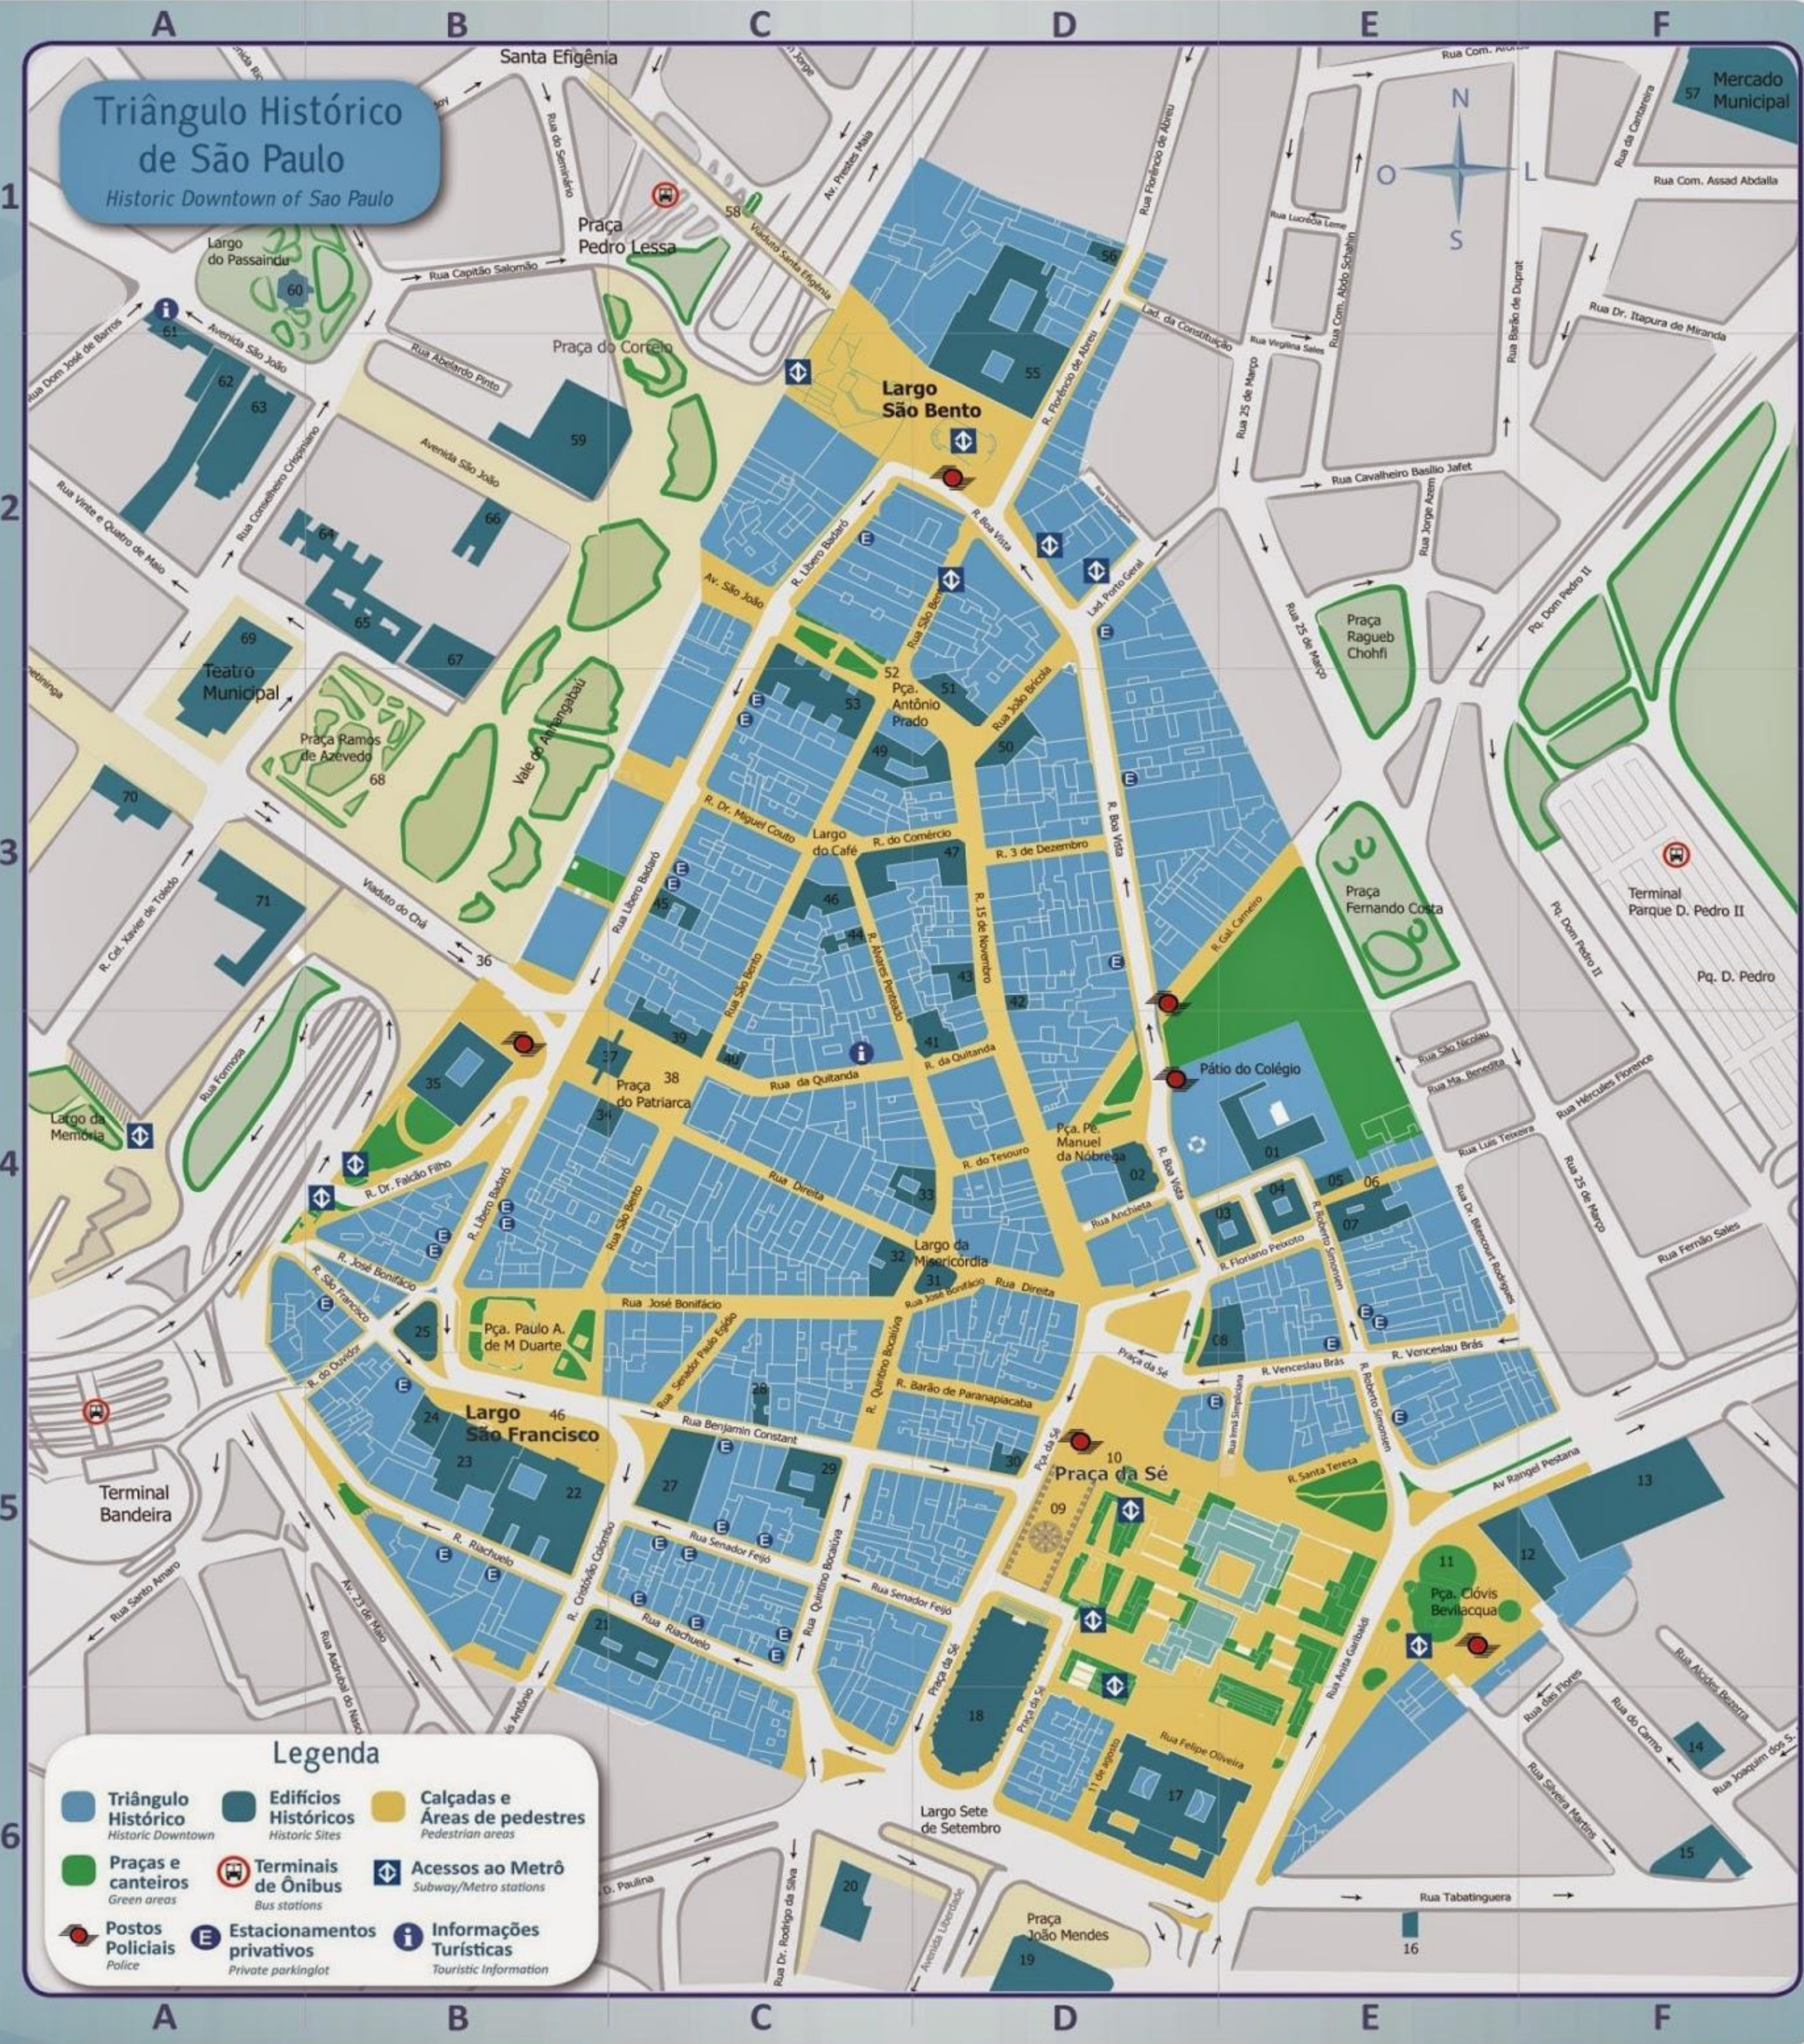

Triângulo Histórico de São Paulo

Historic Downtown of Sao Paulo

Legenda

- Triângulo Histórico**
Historic Downtown
- Edifícios Históricos**
Historic Sites
- Calçadas e Áreas de pedestres**
Pedestrian areas
- Praças e canteiros**
Green areas
- Terminais de Ônibus**
Bus stations
- Acessos ao Metrô**
Subway/Metro stations
- Postos Policiais**
Police
- Estacionamentos privados**
Private parking lot
- Informações Turísticas**
Touristic Information